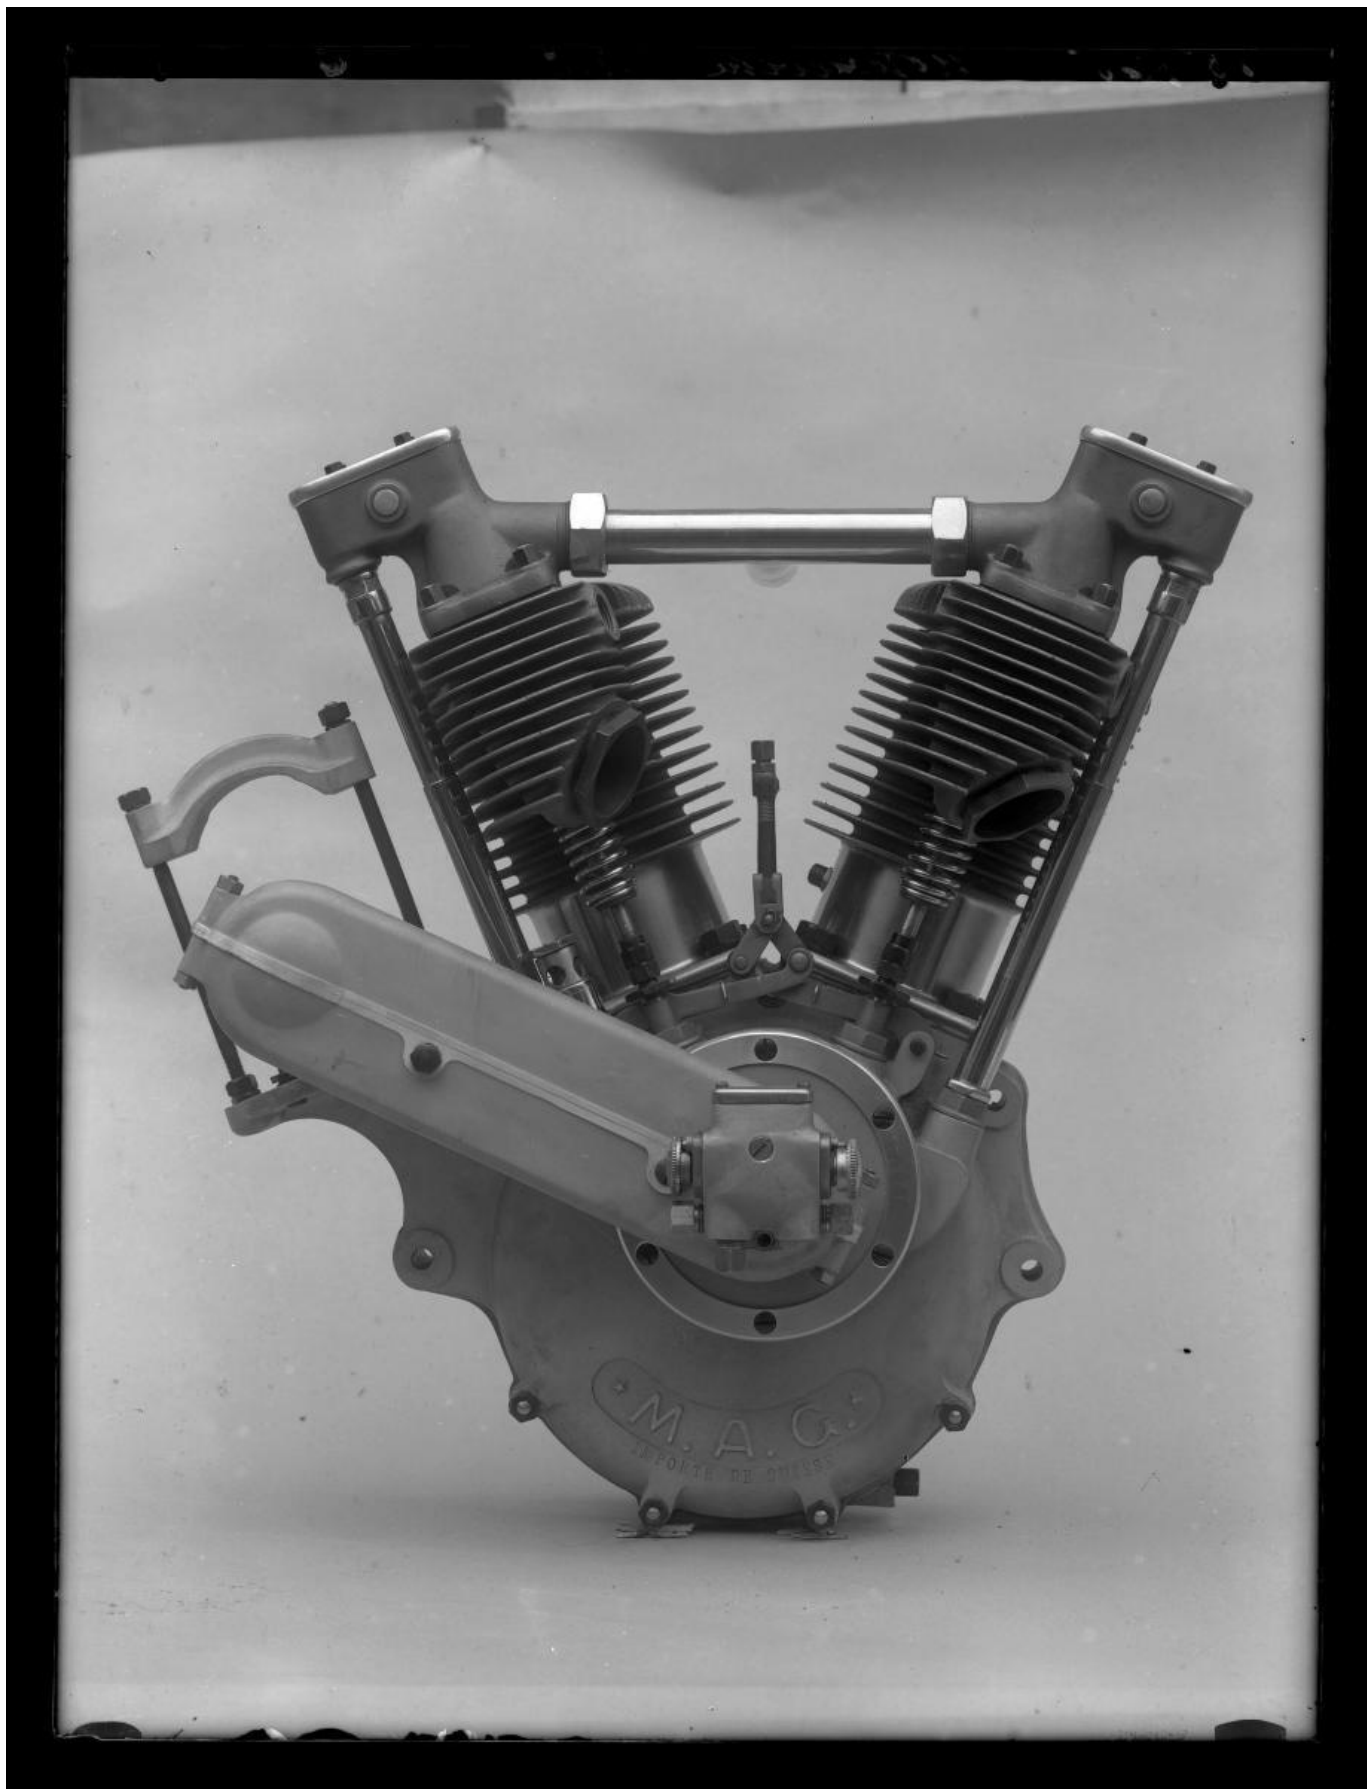

BIBLIOTHÈQUE DE GENÈVE ICONOGRAPHIE

Guidon et compteur (Motosacoche)

Frank Henri Jullien (1882 - 1938), photographe

OI-1930

Description

NUMÉRO D'INVENTAIRE

fh jullien n18x24 15965

AUTRE(S) NO(S)

Photographie

Frank Henri Jullien (1882-1938), photographe

DATATION

01-1930

Iconographie

SUJET(S) REPRÉSENTÉ(S)

moteur (Motosacoche)

TYPE(S) DE REPRÉSENTATION

représentation d'objet

Données de base

MATIÈRE/TECHNIQUE

Négatif argentique noir/blanc sur verre

DIMENSIONS

dimensions (haut. x larg.): 24 x 18 cm

PROPRIÉTAIRE

Ville de Genève, Genève