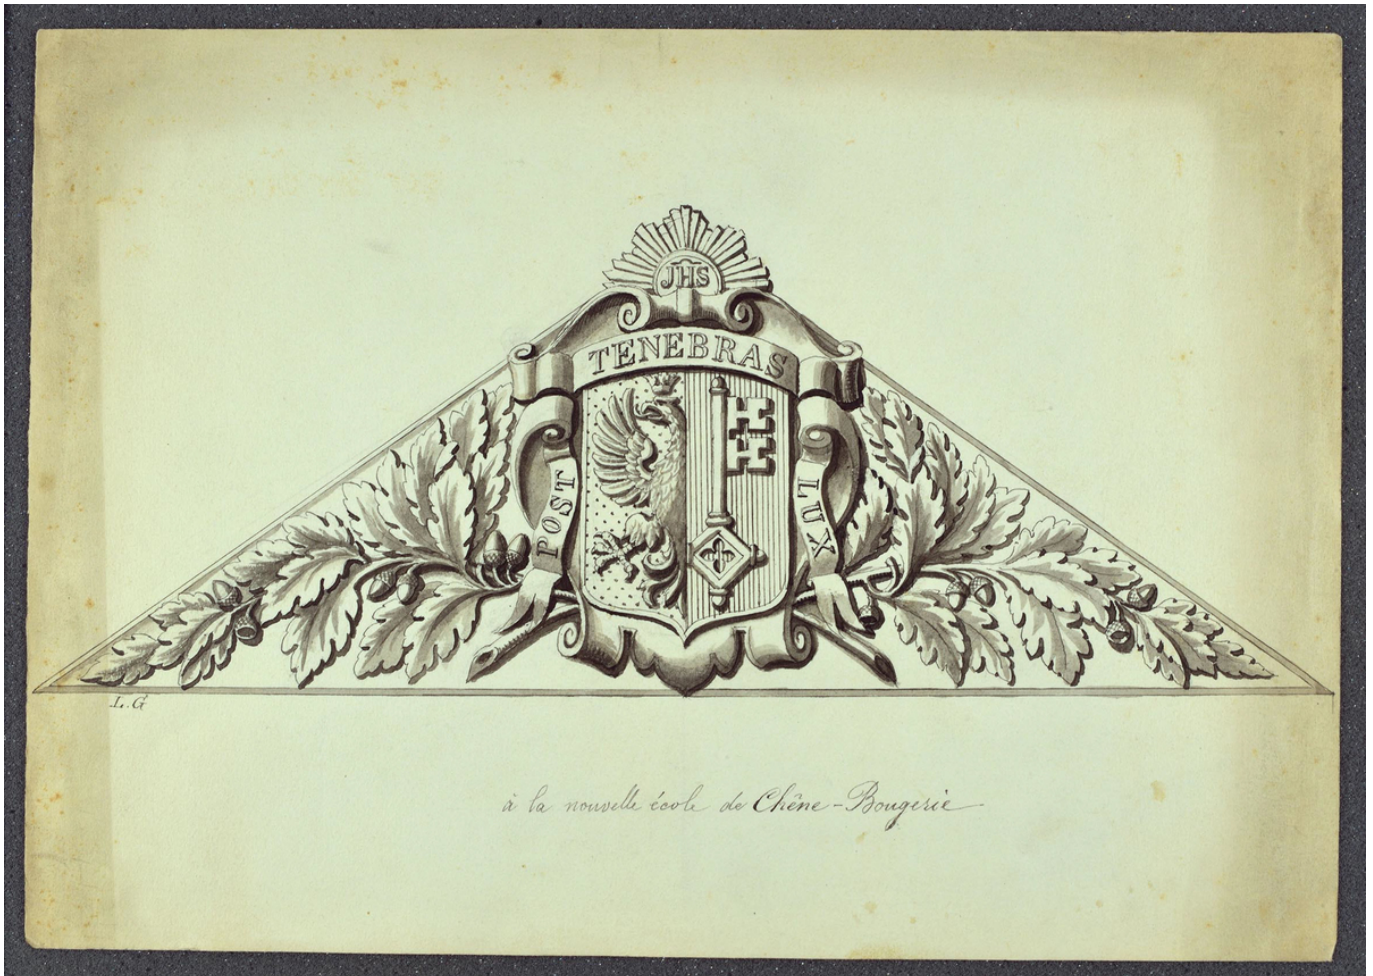

BIBLIOTHÈQUE DE GENÈVE

ICONOGRAPHIE

Chêne-Bougeries, école

Louis George (début 19e s. - 1899), auteur

sans date

Description

NUMÉRO D'INVENTAIRE

vg 4629

DÉNOMINATION

dessin

Louis George (début 19e s.-1899), auteur

DATATION

sans date

Iconographie

SUJET(S) REPRÉSENTÉ(S)

élément d'architecture

TYPE(S) DE REPRÉSENTATION

représentation héraldique

Données de base

MATIÈRE/TECHNIQUE

lavis, encre de Chine sur papier

DIMENSIONS

haut.: 228 mm

larg.: 323 mm