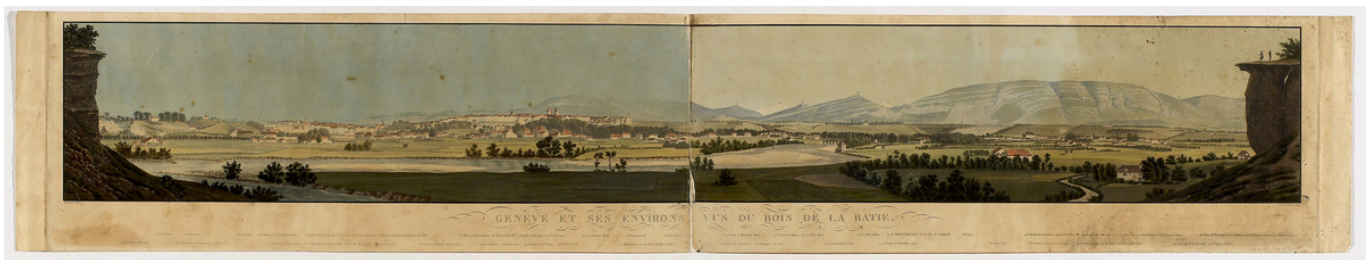

BIBLIOTHÈQUE DE GENÈVE

ICONOGRAPHIE

Genève vue du bois de la Bâtie

Jean DuBois (1789 - 1849)

Frédéric Salathé

entre 1809 et 1849

Description

NUMÉRO D'INVENTAIRE

entre 1809 et 1849

RÉFÉRENCE(S) GÉOGRAPHIQUE(S)

Lieu représenté : Genève canton

Lieu représenté : Rhône, fleuve

Lieu représenté : Salève, montagne

Lieu représenté : La Jonction quartier

Lieu représenté : Plainpalais quartier

Iconographie

SUJET(S) REPRÉSENTÉ(S)

campagne

maison de campagne

fortification

falaise (de Saint-Jean)

Données de base

MATIÈRE/TECHNIQUE

aquatinte colorée

DIMENSIONS

trait carré: 1173 x 167 mm

INSCRIPTIONS

légende "Genève et ses environs vus du Bois de la Bâtie"

PROPRIÉTAIRE

Ville de Genève, Genève

Acquisition